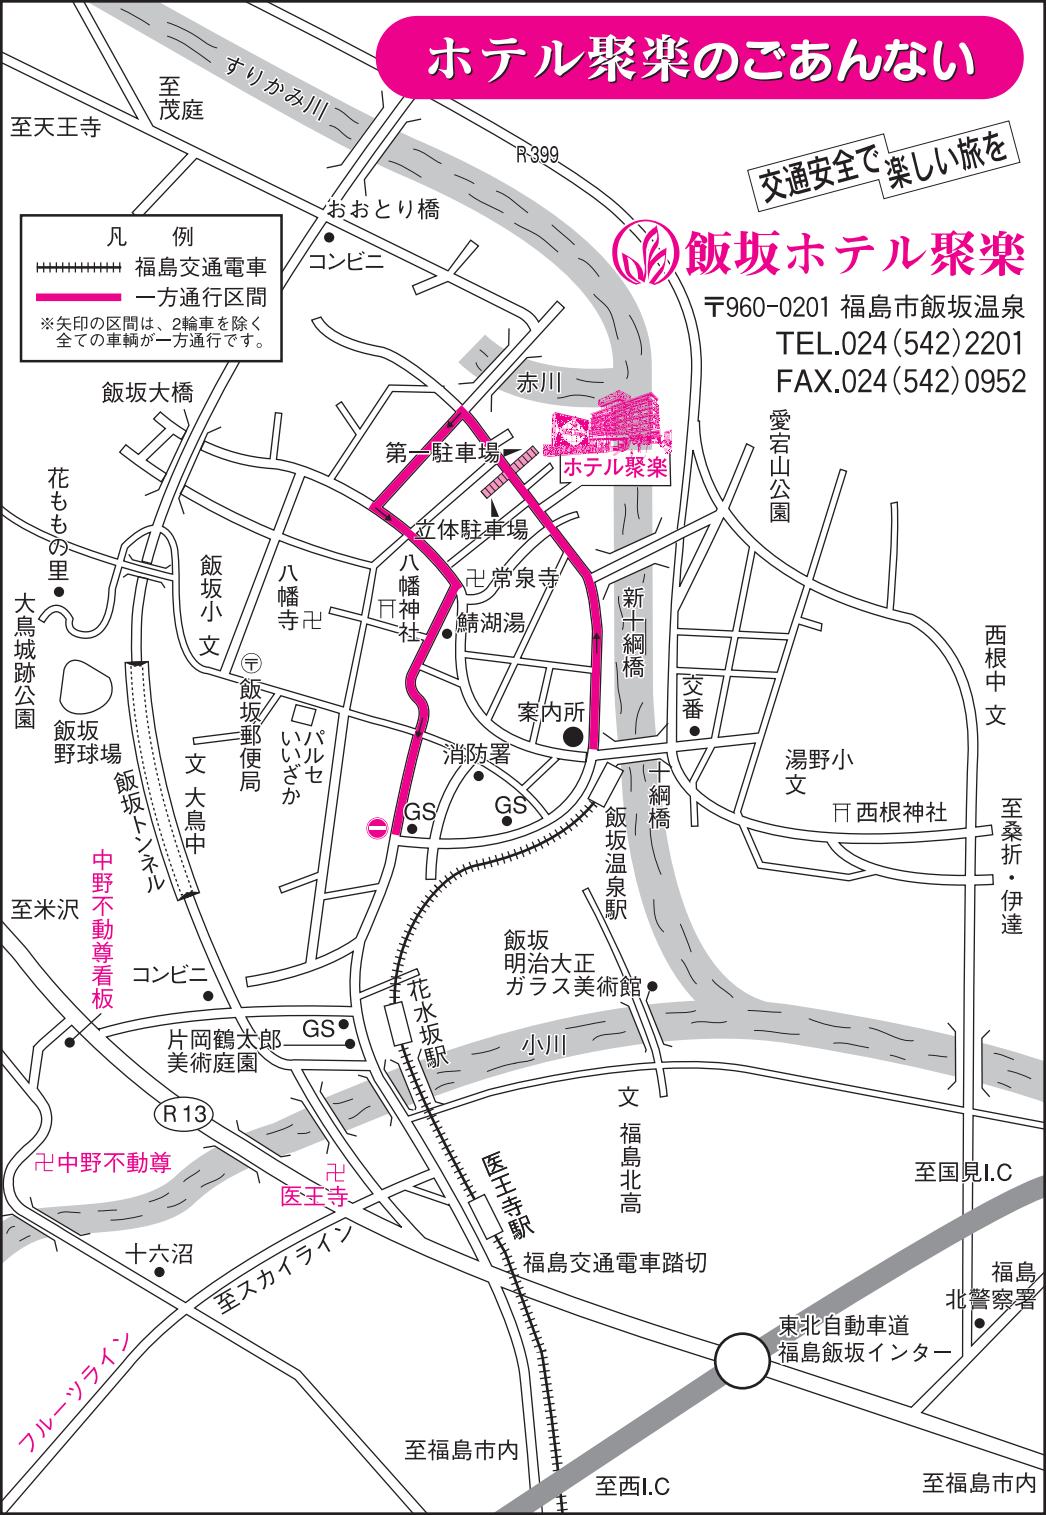

ホテル聚楽のごあんない

交通安全で楽しい旅を

飯坂ホテル聚楽

〒960-0201 福島市飯坂温泉

TEL.024 (542) 2201

FAX.024 (542) 0952

- 凡 例
- 福島交通電車
 - 一方通行区間
- ※矢印の区間は、2輪車を除く全ての車輛が一方通行です。

中野不動産看板