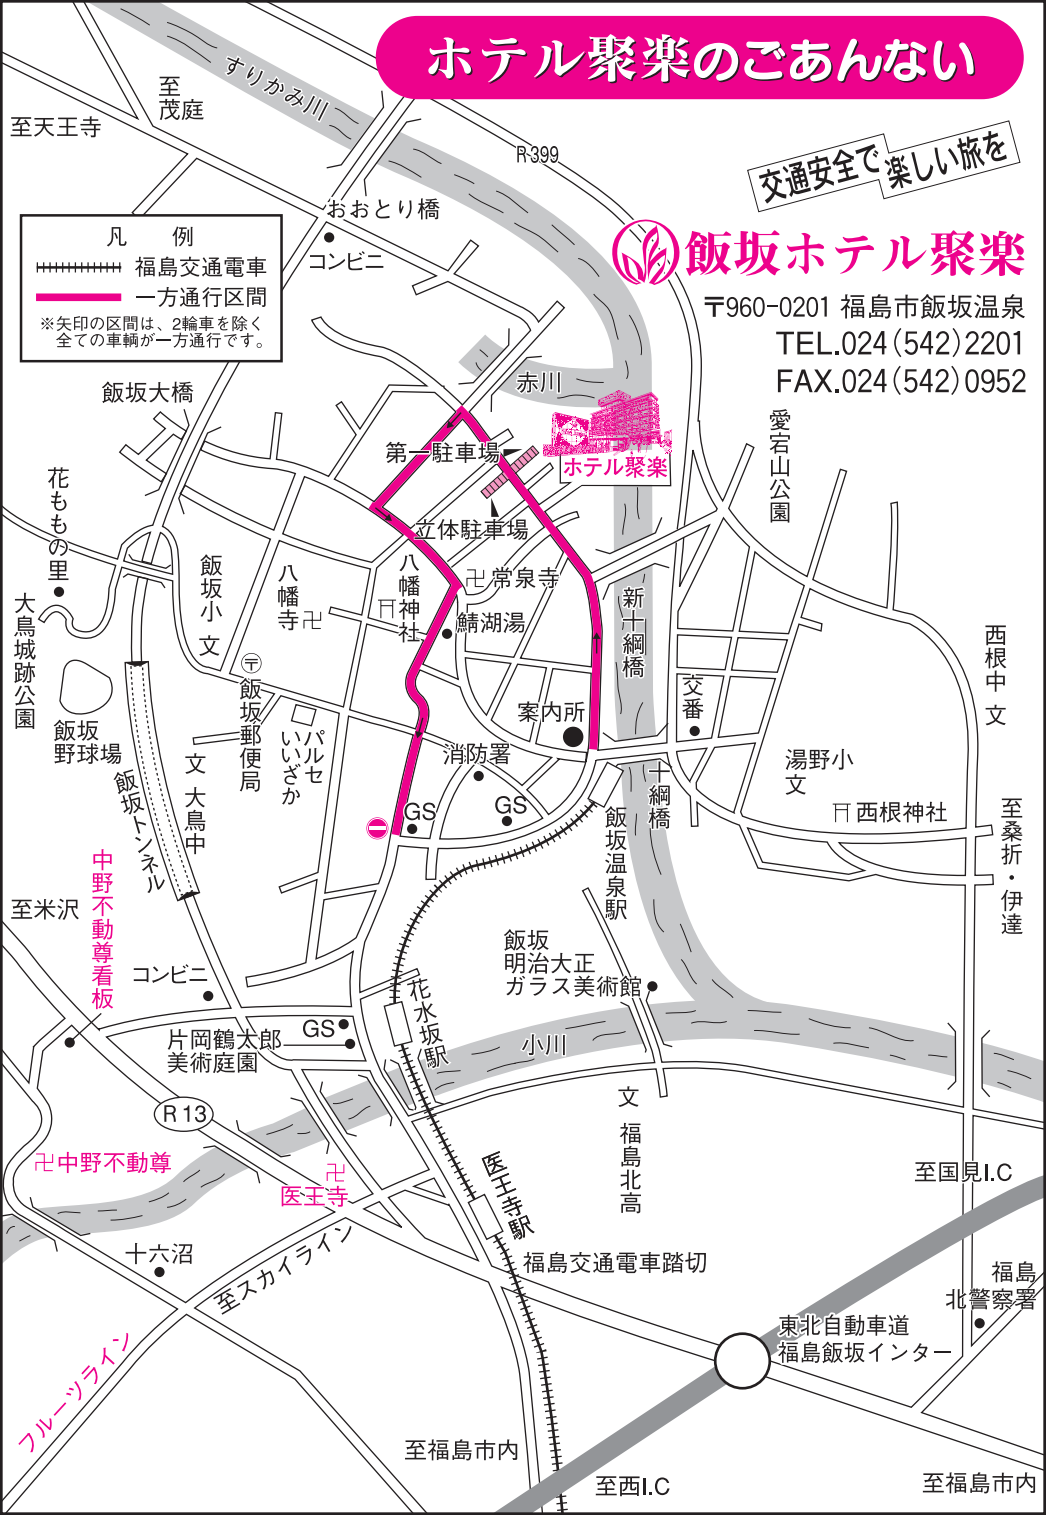

ホテル聚楽のごあんない

交通安全で楽しい旅を

飯坂ホテル聚楽

〒960-0201 福島市飯坂温泉

TEL.024 (542) 2201

FAX.024 (542) 0952

- 凡 例
- 福島交通電車
 - 一方通行区間
- ※矢印の区間は、2輪車を除く全ての車輛が一方通行です。

中野不動尊看板

中野不動尊

フルーツライン

西根中文
至桑折・伊達

至国見I.C

至福島市内

至福島市内

至西I.C